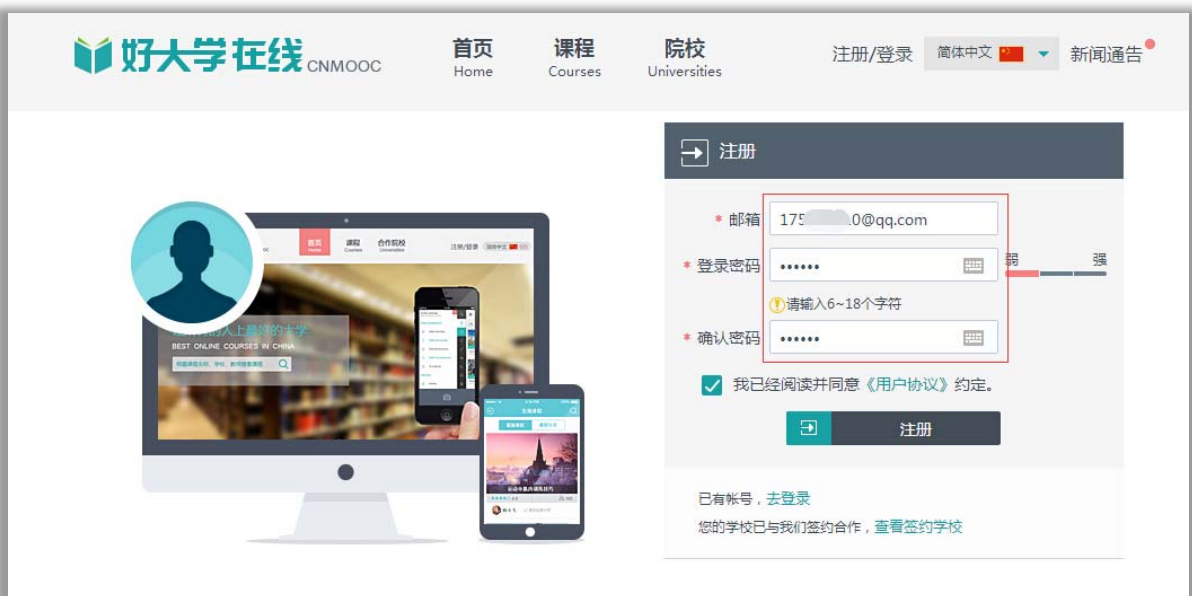

# “好大学在线” 校选新用户激活说明

同学们，欢迎选修“好大学在线”慕课课程！

针对已经选修过我们课程的老用户：请直接登陆您的好大学账号，就可以在“学习中心”查看到您本学期的新加入的课程（选课信息来自您所在的教务处）。

针对校选新用户：您只需要简单两步（1.注册账号、2.在校认证），即可开启慕课学分学习之路！

## 第 1 步 注册账号

1.1 首先，请打开我们的首页：[www.cnmooc.org](http://www.cnmooc.org)，在右上角点击“注册”按钮；

1.2 请填写您的注册邮箱、登陆密码并牢记；

1.3 填入以后点击“注册”，系统将会发送一封邮件到您的注册邮箱以便您验证；

1.4 登陆您的邮箱后，您可以在您的邮箱找到验证邮件和验证链接；

1.5 点击“**邮箱验证**”按钮或访问“**激活链接**”，系统将提示您是否验证成功；若您为学分学习的在校生，