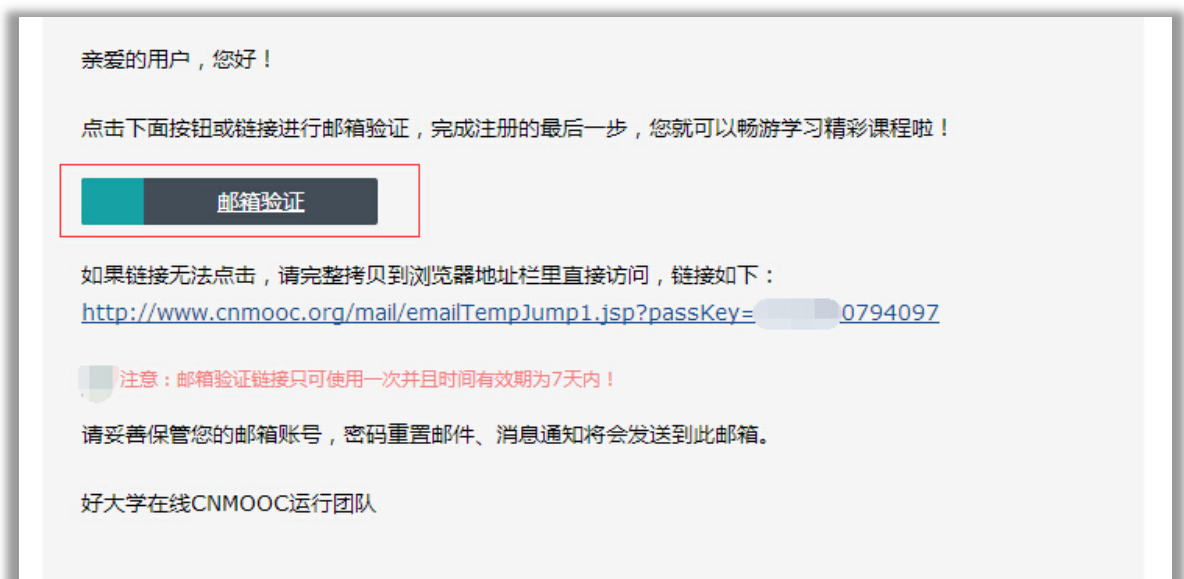

# “好大学在线” 校选新用户激活说明

同学们，欢迎选修“好大学在线”慕课课程！

针对已经选修过我们课程的老用户：请直接登陆您的好大学账号，就可以在“学习中心”查看到您本学期的新加入的课程（选课信息来自您所在的教务处）。

针对校选新用户：您只需要简单两步（1.注册账号、2.在校认证），即可开启慕课学分学习之路！

## 第 1 步 注册账号

1.1 首先，请打开我们的首页：[www.cnmooc.org](http://www.cnmooc.org)，在右上角点击“注册”按钮；

1.2 请填写您的注册邮箱、登陆密码并牢记；

1.3 填入以后点击“注册”，系统将会发送一封邮件到您的注册邮箱以便您验证；

1.4 登陆您的邮箱后，您可以在您的邮箱找到验证邮件和验证链接；

1.5 点击“**邮箱验证**”按钮或访问“**激活链接**”，系统将提示您是否验证成功；若您为学分学习的在校生，

请点击“**去认证**”（系统会要求您首次登陆），以完成您慕课之旅的第二步——“**在校认证**”

**注意：**若您未在验证后直接点击“去认证”，您还可以登录后打开“**个人设置**”页面，填写信息，完成认证。