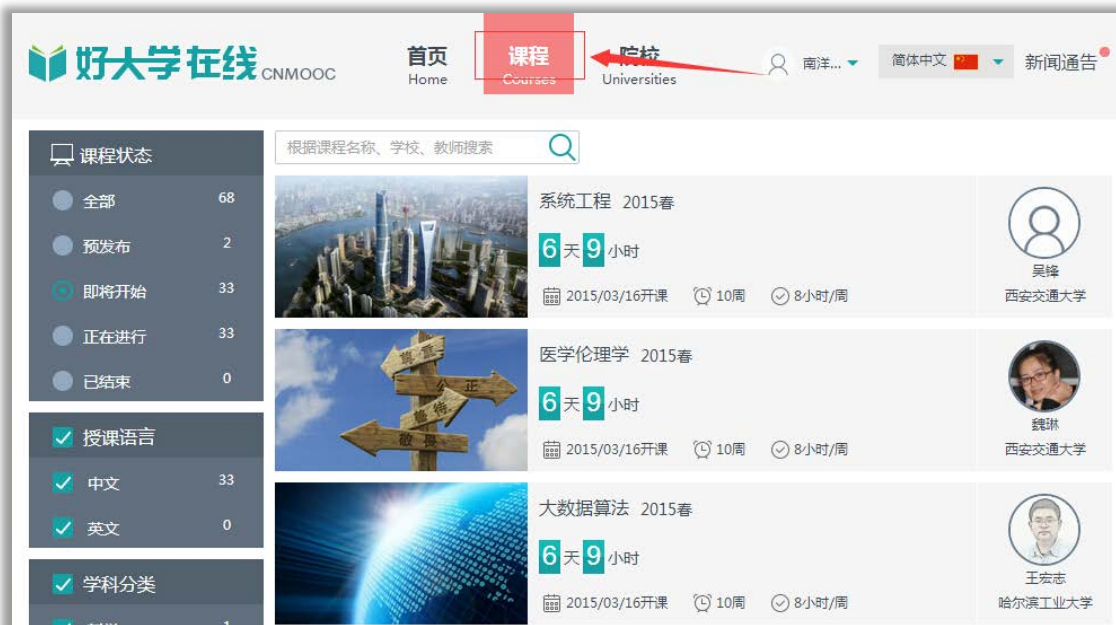

所在院系 船舶学院

所学专业 自动控制

所在年级 本科二年级

入学时间 2014 年 09 月

通讯地址 上海市东川路800号

* 昵称 南洋慕课

* 真实姓名 徐某某

手机 13988888888

性别 男 女 保密

生日 1990 年 01 月 1 日

个人简介 大家好，我是徐某某

提交

★ 学号、所在学校、真实姓名：必须与您教务处所提供的信息一致，才能通过在校生认证。★

2.2 点击“提交”按钮后，若信息匹配，您可以看到认证通过的提示；

2.3 点击网页右上角“学习中心”您就可以看到您在您所属学校的选课信息已经与您的账号匹配完成了。

2.4 您也可以点击网页上边栏的“课程”按钮，选择兴趣学习您所喜欢的课程；