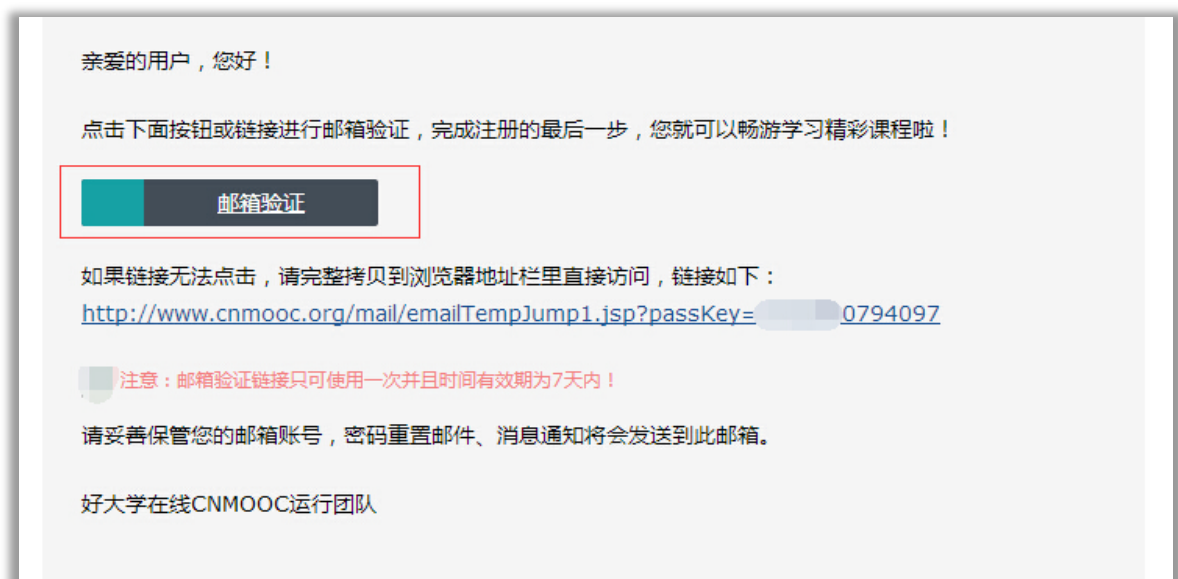

“好大学在线” 2015 年春季学期校选新用户激活说明

3月16日，“好大学在线”2015年春季新学期就要开始啦！

针对上一轮（2014年秋季学期）已经选修过我们课程的老用户：请直接登陆您的好大学账号，就可以在“学习中心”查看到您本学期的新加入的课程（选课信息来自您所在的教务处）。

针对校选新用户：您只需要简单两步（1.注册账号、2.在校认证），即可开启慕课学分学习之路！

第1步 注册账号

1.1 首先，请打开我们的首页：www.cnmooc.org，在右上角点击“注册”按钮；

1.2 请填入您的注册邮箱、登陆密码并牢记；

1.3 填入以后点击“注册”，系统将会发送一封邮件到您的注册邮箱以便您验证；

1.4 登陆您的邮箱后，您可以在您的邮箱找到验证邮件和验证链接；

1.5 点击“**邮箱验证**”按钮或访问“**激活链接**”，系统将提示您是否验证成功；若您为学分学习的在校生，

请点击“**去认证**”（系统会要求您首次登陆），以完成您慕课之旅的第二步——“**在校认证**”

注意: 若您未在验证后直接点击“去认证”，您还可以登录后打开“**个人设置**”页面，填写信息，完成认证。